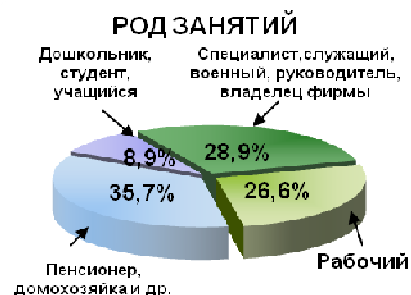

ДЕМОПРОФИЛЬ ПРОГРАММЫ

ГРАФИК ВЫХОДОВ ПРОГРАММЫ:

Программа	Время выхода*	Дни выхода	пн	вт	ср	чт	пт	сб	вс	Всего выходов
Программы Рен ТВ	11:00 - 12:00	пн-пт	X	X	X	X	X			5
Программы Рен ТВ	17:00 - 18:00	вт, пт		X			X			2
Кино	20:00 - 21:00	пн, ср, пт	X		X		X			3
Кино	21:00 - 22:00	вт, чт		X		X				2
Кино / Сериал	0:00 - 01:00	пн	X							1
Программы Рен ТВ / Кино	16:00 - 17:30	сб, вс						X	X	2
Всего:			3	3	2	2	3	1	1	15

Период размещения - **1 неделя** (с понедельника по воскресенье).

Количество выходов программы - **15**.

Стоимость при хронометраже 90 секунд - **68 000 рублей**.

Стоимость при хронометраже 60 секунд - **50 000 рублей**.

В случае съемок за пределами г.Красноярска, свыше 20 км, применяется повышающий коэффициент 1,2.

В случае съемок в выходной день применяется повышающий коэффициент 1,3.

*В прайс-листе указано время выхода программы, которое может изменяться в соответствии с изменениями сетки вещания телеканала "7 канал Красноярск".

Сезонные коэффициенты:

январь, июль - 0,85, февраль - 0,95, март, май, август - 1, апрель, сентябрь - 1,1, июнь - 0,95, октябрь - 1,15, ноябрь - 1,25, декабрь - 1,2.

Прайс-лист действителен с **06.02.2017 года**

Все цены указаны с учетом НДС 18%.