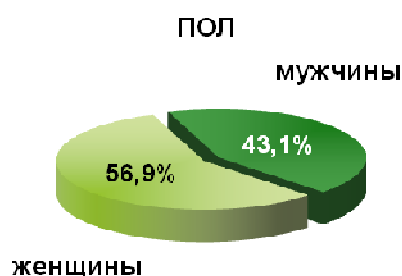

ДЕМОПРОФИЛЬ ПРОГРАММЫ

ГРАФИК ВЫХОДОВ ПРОГРАММЫ:

Программа	Время выхода*	Дни выхода	пн	вт	ср	чт	пт	сб	вс	Всего выходов
Программы Рен ТВ	11:00 - 12:00	пн-пт	X	X	X	X	X			5
Программы Рен ТВ	17:00 - 18:00	вт, пт		X			X			2
Кино	20:00 - 21:00	пн, ср, пт	X		X		X			3
Кино	21:00 - 22:00	вт, чт		X		X				2
Кино / Сериал	0:00 - 01:00	пн	X							1
Программы Рен ТВ / Кино	16:00 - 17:30	сб, вс						X	X	2
Всего:			3	3	2	2	3	1	1	15

Период размещения - **1 неделя** (с понедельника по воскресенье).

Количество выходов программы - **15**.

Стоимость при хронометраже 90 секунд - **68 000 рублей**.

Стоимость при хронометраже 60 секунд - **50 000 рублей**.

В случае съемок за пределами г.Красноярска, свыше 20 км, применяется повышающий коэффициент 1,2.

В случае съемок в выходной день применяется повышающий коэффициент 1,3.

*В прайс-листе указано время выхода программы, которое может изменяться в соответствии с изменениями сетки вещания телеканала "7 канал Красноярск".

Сезонные коэффициенты:

январь, июль - 0,85, февраль - 0,95, март, май, август - 1, апрель, сентябрь - 1,1, июнь - 0,95, октябрь - 1,15, ноябрь - 1,25, декабрь - 1,2.

Прайс-лист действителен с **06.02.2017 года**

Все цены указаны с учетом НДС 18%.