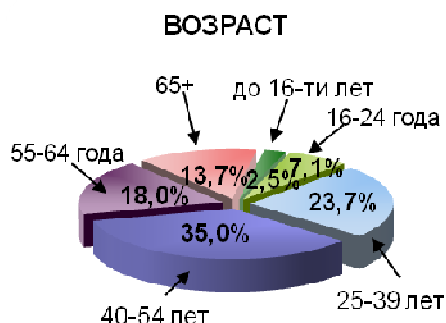

### ГРАФИК ВЫХОДОВ ПРОГРАММЫ:

Программа	Время выхода*	Дни выхода	пн	вт	ср	чт	пт	сб	вс	Всего выходов
Программы Рен ТВ	11:00 - 12:00	пн-пт	X	X	X	X	X			5
Программы Рен ТВ	17:00 - 18:00	вт, пт		X			X			2
Кино	20:00 - 21:00	пн, ср, пт	X		X		X			3
Кино	21:00 - 22:00	вт, чт		X		X				2
Кино / Сериал	0:00 - 01:00	пн	X							1
Программы Рен ТВ / Кино	16:00 - 17:30	сб, вс						X	X	2
<b>Всего:</b>			<b>3</b>	<b>3</b>	<b>2</b>	<b>2</b>	<b>3</b>	<b>1</b>	<b>1</b>	<b>15</b>